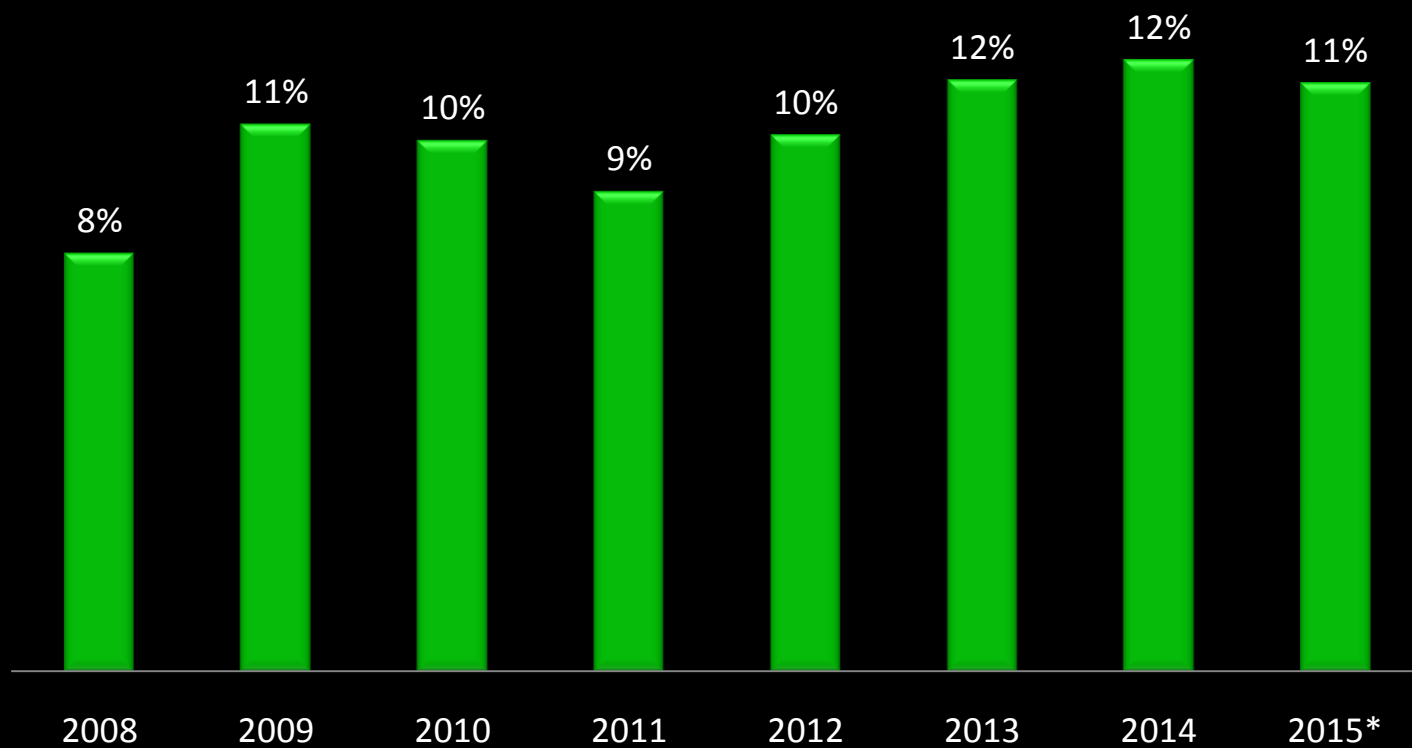

% MADRES SOLTERAS