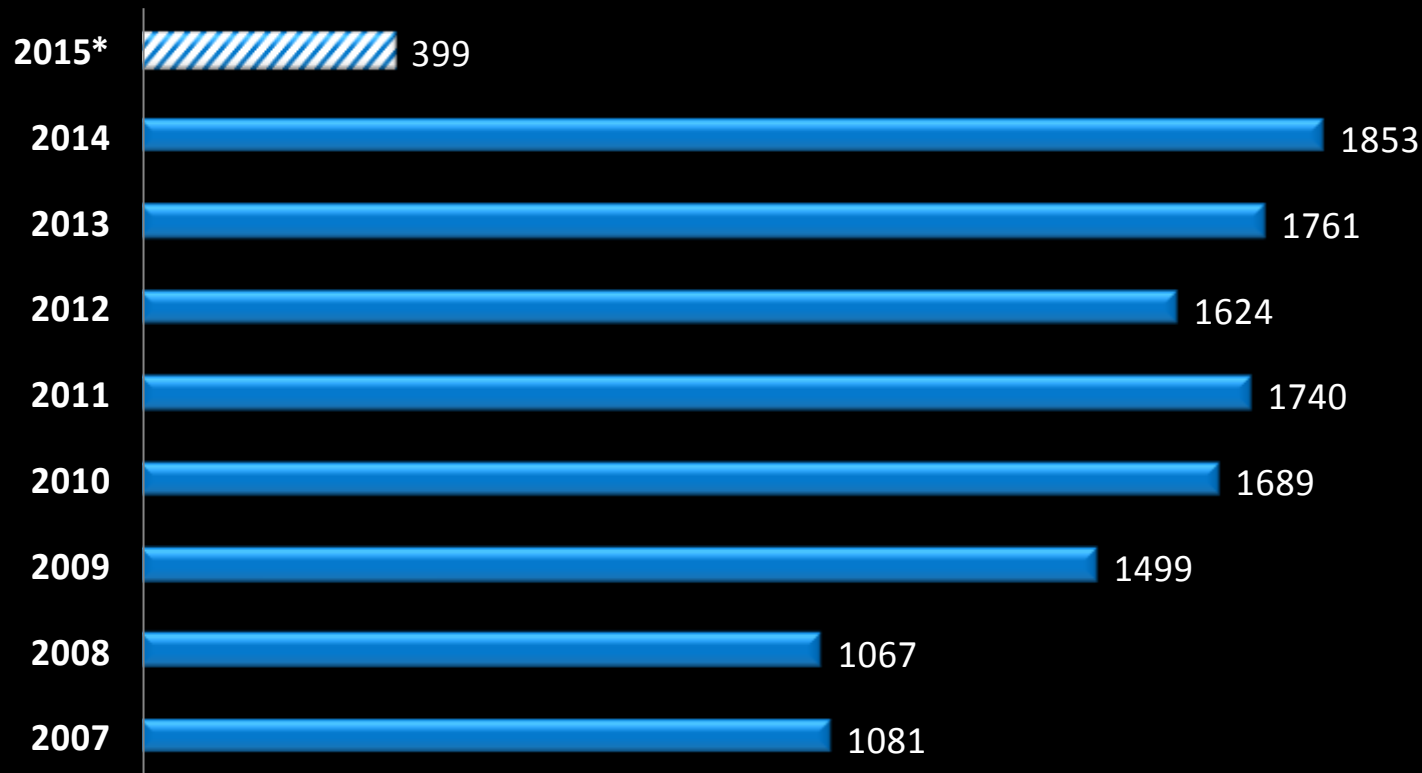

TOTAL NACIMIENTOS