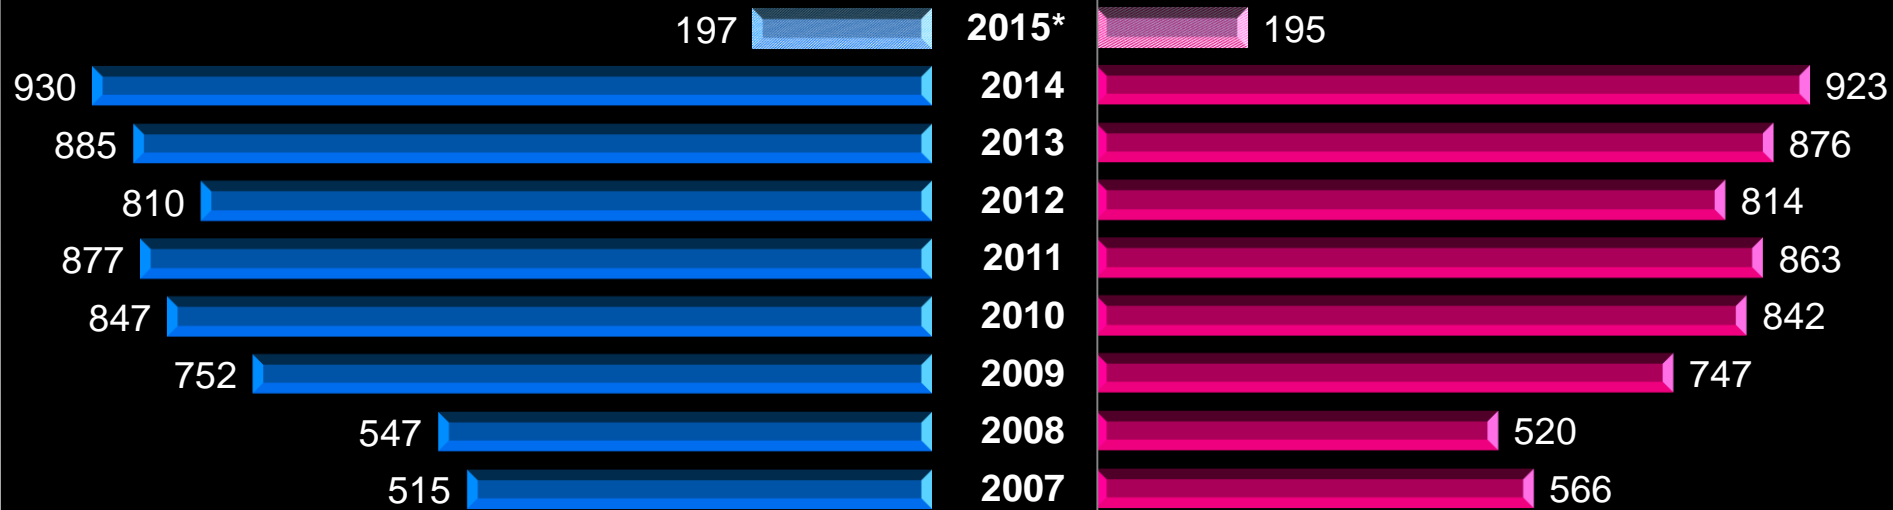

## Objetivo

- Brindar información sobre datos demográficos de la ciudad de General Pico actualizados al primer trimestre del año 2015.

## Fuente de información

- Registro Civil de General Pico.

# TOTAL NACIMIENTOS

\* Se consideran datos del primer trimestre del 2015.

# NACIMIENTOS POR SEXO