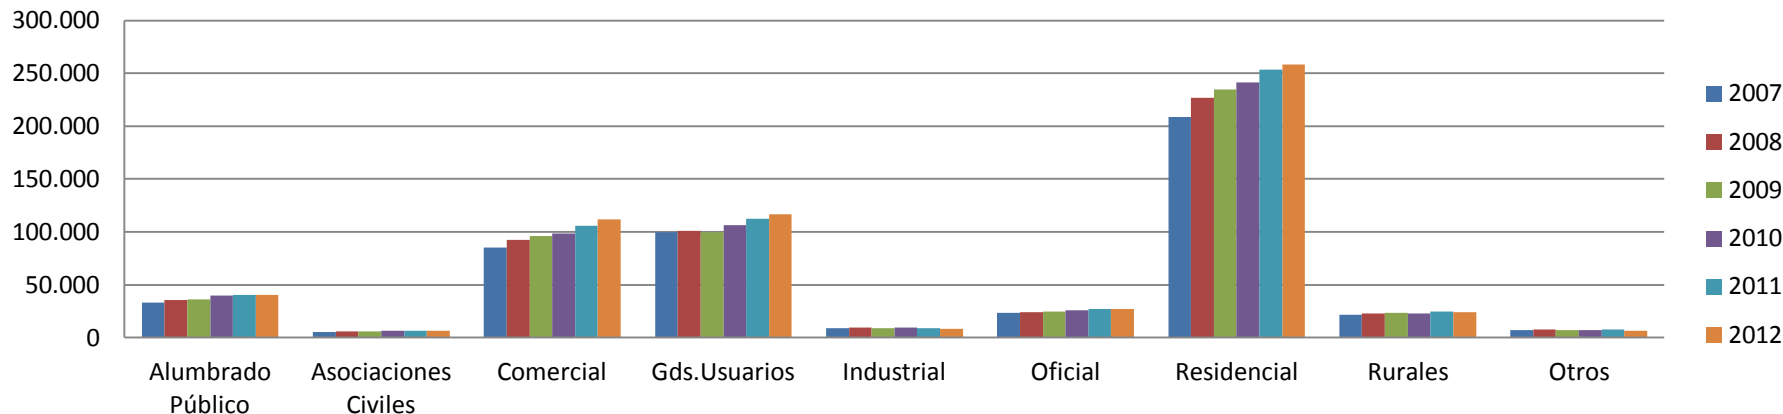

Como puede observarse en el gráfico, el consumo mensual de energía eléctrica del 2014 es superior que el de los años anteriores.

CONSUMO DE ENERGÍA (KWH) POR CATEGORÍA DE USUARIO

Evolución del consumo de Energía Eléctrica (kWh) por Categoría de Usuario en General Pico (período 2008-2014)

CANTIDAD DE USUARIOS POR CATEGORÍA

Evolución de la cantidad de usuarios por Categoría en General Pico (período 2008-2014)

COMPARATIVO CONSUMO ENERGÍA POR CATEGORÍA DE USUARIO

Evolución del consumo de Energía Eléctrica por Categoría de Usuarios en La Pampa (período 2007-2012)