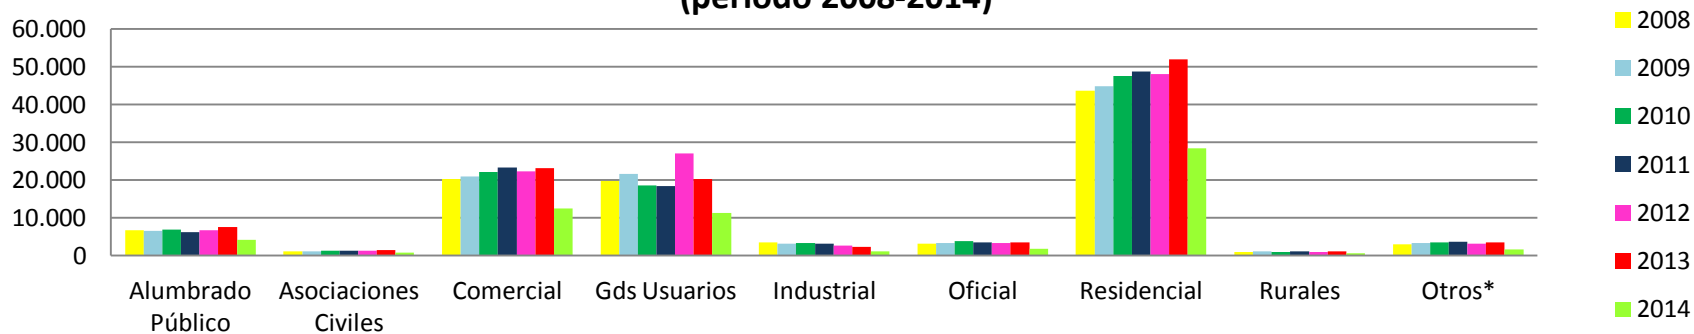

Como puede observarse en el gráfico, el consumo mensual de energía eléctrica del 2014 es superior que el de los años anteriores.

CONSUMO DE ENERGÍA (KWH) POR CATEGORÍA DE USUARIO

Evolución del consumo de Energía Eléctrica (kWh) por Categoría de Usuario en General Pico (período 2008-2014)

CANTIDAD DE USUARIOS POR CATEGORÍA

Evolución de la cantidad de usuarios por Categoría en General Pico (período 2008-2014)

COMPARATIVO CONSUMO ENERGÍA POR CATEGORÍA DE USUARIO

Evolución del consumo de Energía Eléctrica por Categoría de Usuarios en La Pampa (período 2007-2012)

Evolución del consumo de Energía Eléctrica por Categoría de Usuarios en General Pico (período 2008-2014)

INCIDENCIA DE GENERAL PICO EN EL CONSUMO ENERGETICO PROVINCIAL

Alumbrado Público

Gds. Usuarios

Residencial