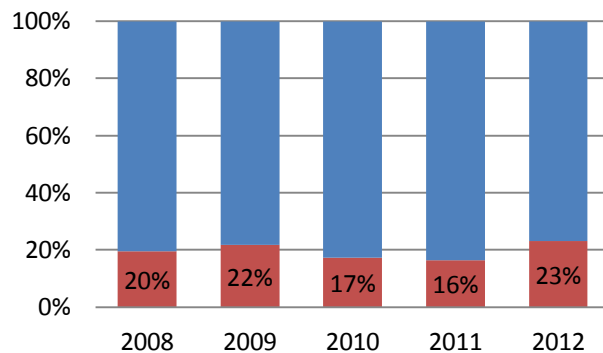

CANTIDAD DE USUARIOS POR CATEGORÍA

Evolución de la cantidad de usuarios por Categoría en General Pico (período 2008-2014)

COMPARATIVO CONSUMO ENERGÍA POR CATEGORÍA DE USUARIO

Evolución del consumo de Energía Eléctrica por Categoría de Usuarios en La Pampa (período 2007-2012)

Evolución del consumo de Energía Eléctrica por Categoría de Usuarios en General Pico (período 2008-2014)

INCIDENCIA DE GENERAL PICO EN EL CONSUMO ENERGETICO PROVINCIAL

Alumbrado Público

Gds. Usuarios

Residencial