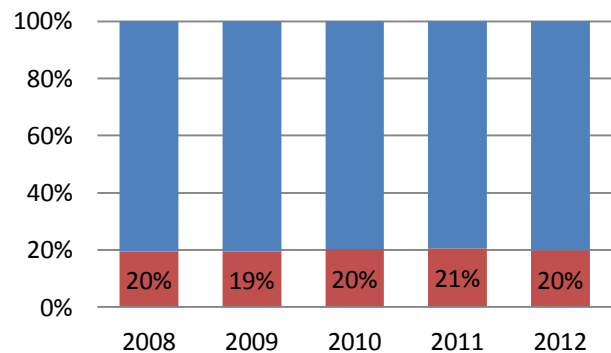

Asociaciones Civiles