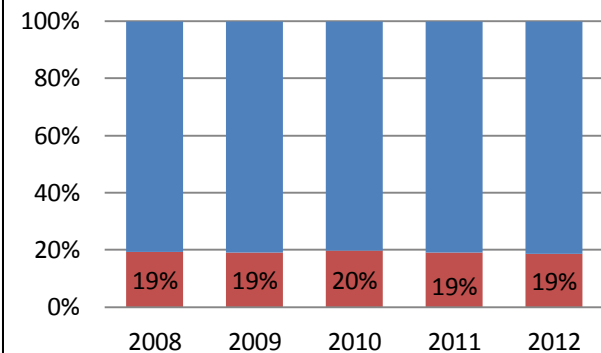

CANTIDAD DE USUARIOS POR CATEGORÍA

Evolución de la cantidad de usuarios por Categoría en General Pico (período 2008-2014)

COMPARATIVO CONSUMO ENERGÍA POR CATEGORÍA DE USUARIO

Evolución del consumo de Energía Eléctrica por Categoría de Usuarios en La Pampa (período 2007-2012)

Evolución del consumo de Energía Eléctrica por Categoría de Usuarios en General Pico (período 2008-2014)

INCIDENCIA DE GENERAL PICO EN EL CONSUMO ENERGETICO PROVINCIAL

Alumbrado Público

Gds. Usuarios

Residencial