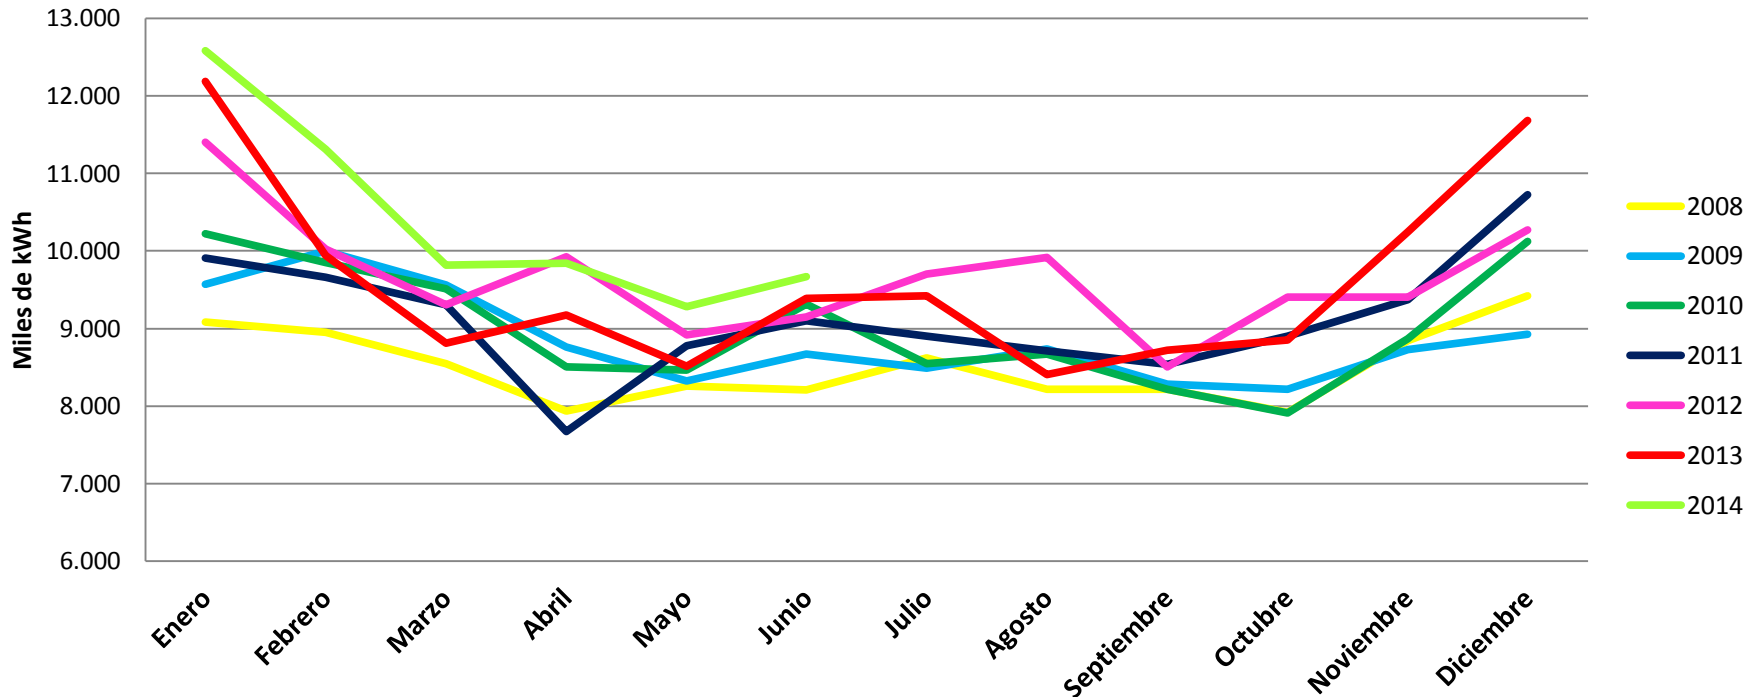

CONSUMO DE ENERGÍA (kWh)

Evolución Consumo Energía Eléctrica Mensual en General Pico Período 2008-2014

Corresponde aclarar que para el año 2014 sólo se dispone de datos de consumo hasta el mes de junio, es decir, primer semestre del año.

Como puede observarse en el gráfico, el consumo mensual de energía eléctrica del 2014 es superior que el de los años anteriores.