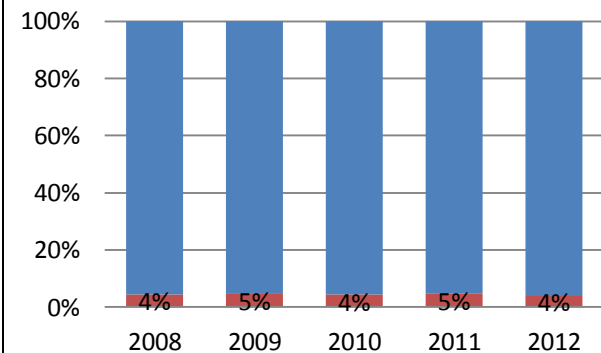

INCIDENCIA DE GENERAL PICO EN EL CONSUMO ENERGETICO PROVINCIAL

Alumbrado Público

Gds. Usuarios

Residencial

Asociaciones Civiles

Industrial

Rurales

Comercial

Oficial

Otros