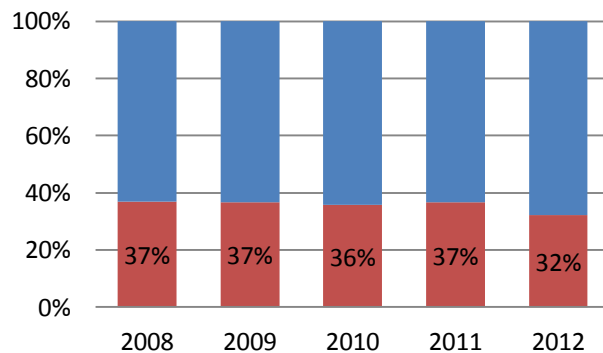

Industrial