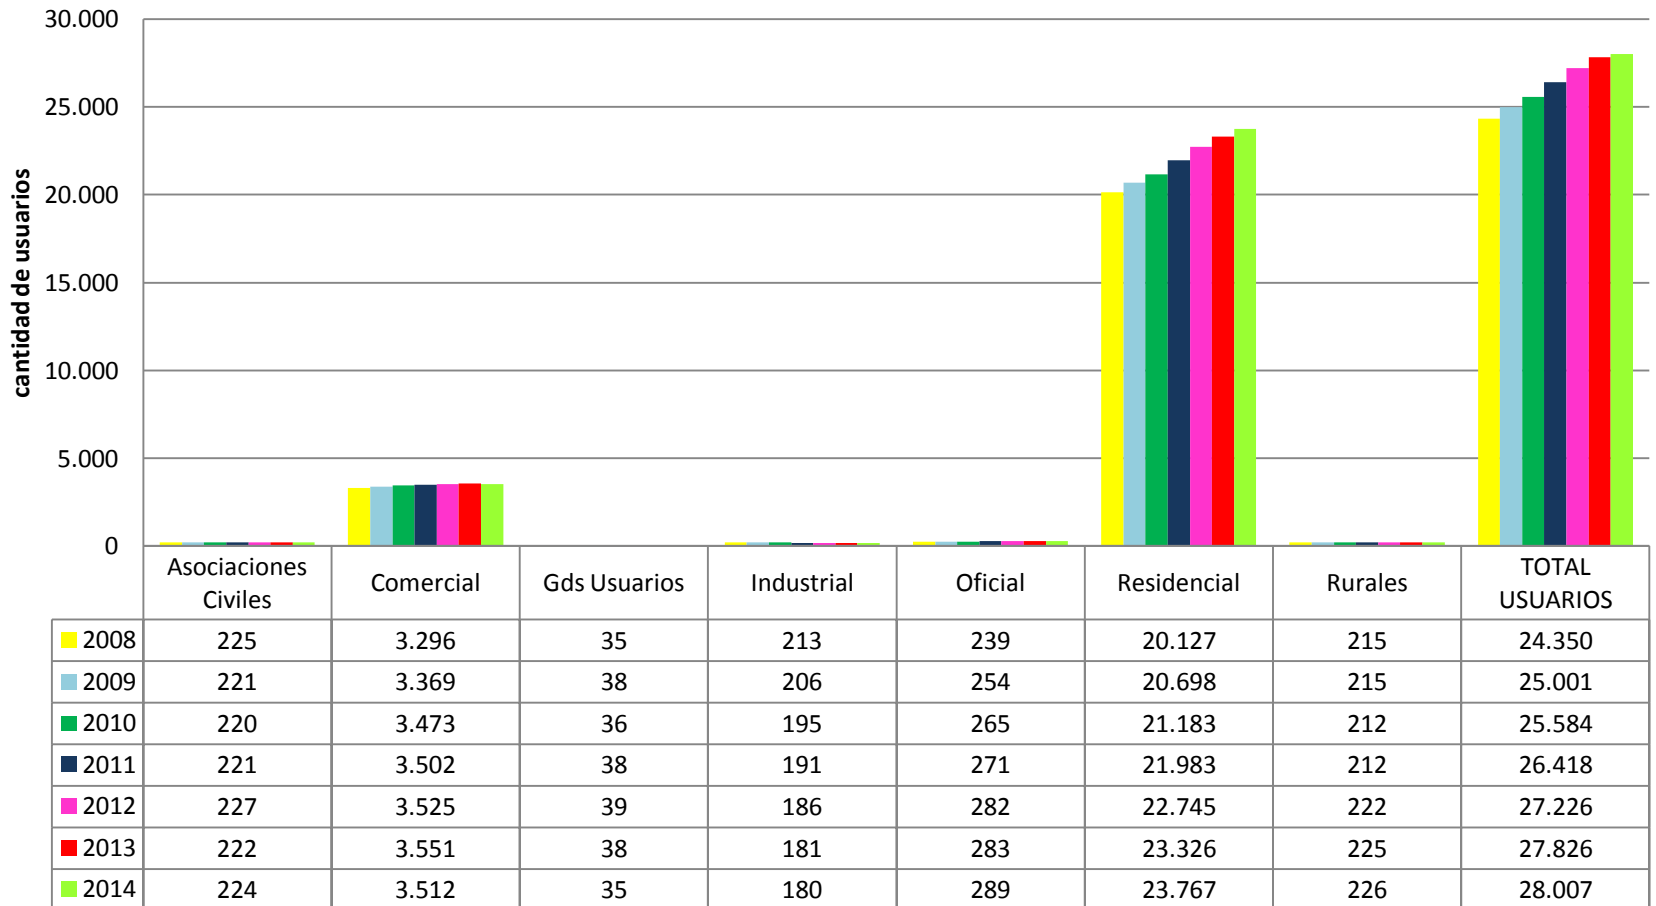

CONSUMO DE ENERGÍA (kWh)

Evolución Consumo Energía Eléctrica Mensual en General Pico Período 2008-2014

Corresponde aclarar que para el año 2014 sólo se dispone de datos de consumo hasta el mes de junio, es decir, primer semestre del año.

Como puede observarse en el gráfico, el consumo mensual de energía eléctrica del 2014 es superior que el de los años anteriores.

CONSUMO DE ENERGÍA (KWH) POR CATEGORÍA DE USUARIO

Evolución del consumo de Energía Eléctrica (kWh) por Categoría de Usuario en General Pico (período 2008-2014)

CANTIDAD DE USUARIOS POR CATEGORÍA

Evolución de la cantidad de usuarios por Categoría en General Pico (período 2008-2014)

COMPARATIVO CONSUMO ENERGÍA POR CATEGORÍA DE USUARIO

Evolución del consumo de Energía Eléctrica por Categoría de Usuarios en La Pampa (período 2007-2012)