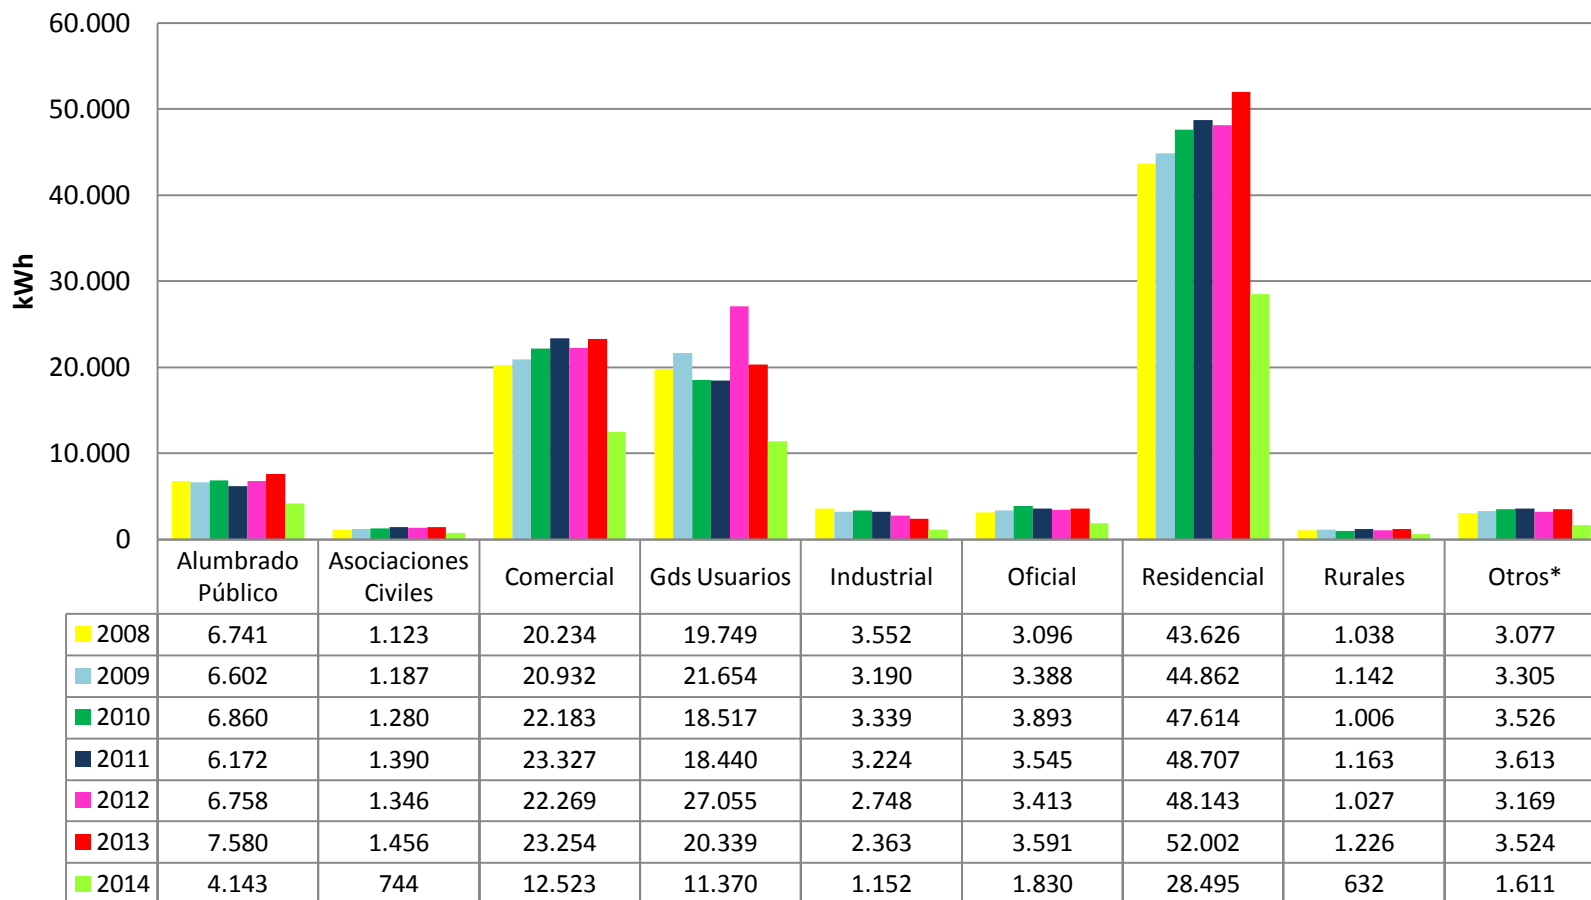

CATEGORÍAS DE USUARIOS DE CORPICO

De acuerdo a los datos brindados por la Cooperativa Eléctrica local las categorías de usuarios de consumo eléctrico son las siguientes:

- **Asociaciones Civiles**
- **Alumbrado público**
- **Comercial**
- **Grandes usuarios**
- **Industrial**
- **Oficial**
- **Residencial**
- **Rurales**
- **Otros** (Consumo propio: uso propio administración Central, bombas de extracción de agua, distribución de agua, desagües cloacales).

CONSUMO DE ENERGÍA (kWh)

Evolución Consumo Energía Eléctrica Mensual en General Pico Período 2008-2014

Corresponde aclarar que para el año 2014 sólo se dispone de datos de consumo hasta el mes de junio, es decir, primer semestre del año.

Como puede observarse en el gráfico, el consumo mensual de energía eléctrica del 2014 es superior que el de los años anteriores.

CONSUMO DE ENERGÍA (KWH) POR CATEGORÍA DE USUARIO

Evolución del consumo de Energía Eléctrica (kWh) por Categoría de Usuario en General Pico (período 2008-2014)