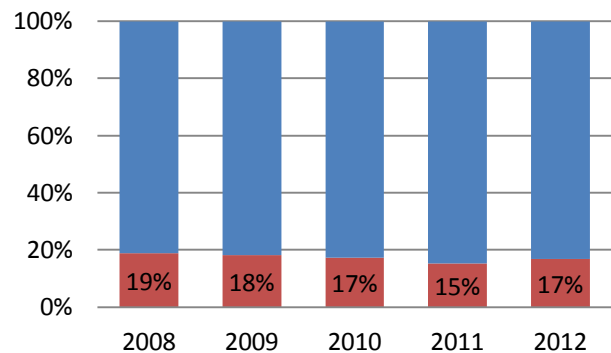

INCIDENCIA DE GENERAL PICO EN EL CONSUMO ENERGETICO PROVINCIAL

Alumbrado Público